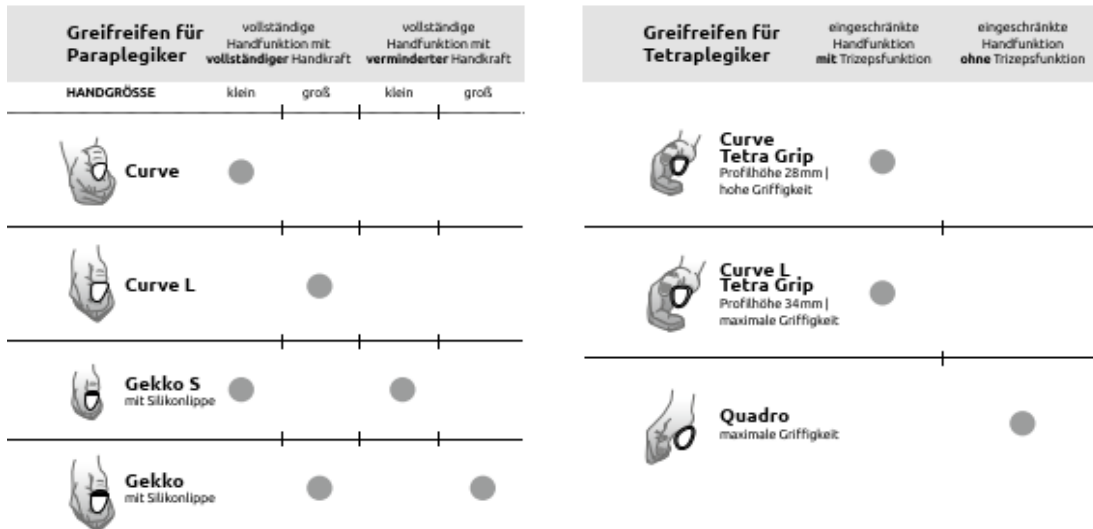

Greifreifen Carbolife

Artikelbezeichnung	Artikelnummer	Größe	Ausführung	Laschenabstand	Preis pro Stück
Curve L	22LL665E21	22"	schwarz eloxiert	465 mm	210,00 €
Curve L	24LL615E21	24"	schwarz eloxiert	515 mm	210,00 €
Curve L	24LL623E21	24"	schwarz eloxiert	523 mm	210,00 €
Curve L	26LL665E21	26"	schwarz eloxiert	565 mm	210,00 €
Curve L	26LL676E21	26"	schwarz eloxiert	576 mm	210,00 €
Gekko	22GL665E21	22"	schwarz teilgummiert	465 mm	210,00 €
Gekko	24GL615E21	24"	schwarz teilgummiert	512 mm	210,00 €
Gekko	24GL623E21	24"	schwarz teilgummiert	523 mm	210,00 €
Gekko	26GL665E21	26"	schwarz teilgummiert	565 mm	210,00 €
Gekko	26GL676E21	26"	schwarz teilgummiert	576 mm	210,00 €
Curve Tetra Grip	22AL665GT1	22"	schwarz gummiert	465 mm	210,00 €
Curve Tetra Grip	24AL615GT1	24"	schwarz gummiert	512 mm	210,00 €
Curve Tetra Grip	24AL623GT1	24"	schwarz gummiert	523 mm	210,00 €
Curve L Tetra Grip	22LL665GT1	22"	schwarz gummiert	465 mm	210,00 €
Curve L Tetra Grip	24LL615GT1	24"	schwarz gummiert	512 mm	210,00 €
Curve L Tetra Grip	24LL623GT1	24"	schwarz gummiert	523 mm	210,00 €
Curve L Tetra Grip	26LL665GT1	26"	schwarz gummiert	565 mm	210,00 €
Curve L Tetra Grip	26LL676GT1	26"	schwarz gummiert	576 mm	210,00 €
Quadro	22QL665GT1	22"	schwarz gummiert	465 mm	210,00 €
Quadro	24QL615GT1	24"	schwarz gummiert	512 mm	210,00 €
Quadro	24QL623GT1	24"	schwarz gummiert	523 mm	210,00 €
Quadro	26QL665GT1	26"	schwarz gummiert	565 mm	210,00 €
Quadro	26QL676GT1	26"	schwarz gummiert	576 mm	210,00 €

Weitere Modelle und Größen auf Anfrage