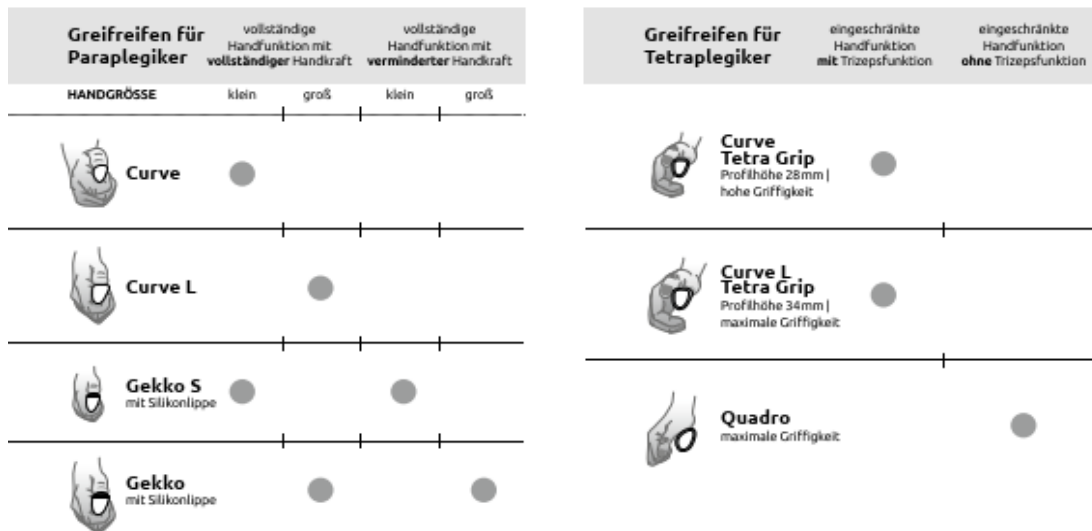

Greifreifen Carbolife

Artikelbezeichnung	Artikelnummer	Größe	Ausführung	Laschenabstand	Preis pro Stück
Curve L	22LL665E21	22"	schwarz eloxiert	465 mm	220,00 €
Curve L	24LL615E21	24"	schwarz eloxiert	515 mm	220,00 €
Curve L	24LL623E21	24"	schwarz eloxiert	523 mm	220,00 €
Curve L	26LL665E21	26"	schwarz eloxiert	565 mm	220,00 €
Curve L	26LL676E21	26"	schwarz eloxiert	576 mm	220,00 €
Gekko	22GL665E21	22"	schwarz teilgummiert	465 mm	220,00 €
Gekko	24GL615E21	24"	schwarz teilgummiert	512 mm	220,00 €
Gekko	24GL623E21	24"	schwarz teilgummiert	523 mm	220,00 €
Gekko	26GL665E21	26"	schwarz teilgummiert	565 mm	220,00 €
Gekko	26GL676E21	26"	schwarz teilgummiert	576 mm	220,00 €
Curve Tetra Grip	22AL665GT1	22"	schwarz gummiert	465 mm	220,00 €
Curve Tetra Grip	24AL615GT1	24"	schwarz gummiert	512 mm	220,00 €
Curve Tetra Grip	24AL623GT1	24"	schwarz gummiert	523 mm	220,00 €
Curve L Tetra Grip	22LL665GT1	22"	schwarz gummiert	465 mm	220,00 €
Curve L Tetra Grip	24LL615GT1	24"	schwarz gummiert	512 mm	220,00 €
Curve L Tetra Grip	24LL623GT1	24"	schwarz gummiert	523 mm	220,00 €
Curve L Tetra Grip	26LL665GT1	26"	schwarz gummiert	565 mm	220,00 €
Curve L Tetra Grip	26LL676GT1	26"	schwarz gummiert	576 mm	220,00 €
Quadro	22QL665GT1	22"	schwarz gummiert	465 mm	220,00 €
Quadro	24QL615GT1	24"	schwarz gummiert	512 mm	220,00 €
Quadro	24QL623GT1	24"	schwarz gummiert	523 mm	220,00 €
Quadro	26QL665GT1	26"	schwarz gummiert	565 mm	220,00 €
Quadro	26QL676GT1	26"	schwarz gummiert	576 mm	220,00 €